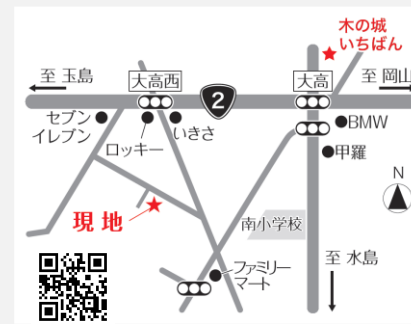

詳細はコチラ

ナビ住所/倉敷市西富井 1105-9

【概要】●構造/木造ガルバリウム鋼板葺2階建●築年月/R4.10月●道路/北側約5m・西側4m(私道)●学区/倉敷南小・倉敷南中●備考/P3台可、家具・エアコン・TV・全室 LED 照明・カーテン、外構付●引渡/即時●取引態様/売主

広告有効期限/R6年6月末

岡山県知事許可(般-4)第16860号

宅地建物取引業者免許/岡山県知事(1)第5936号 宅地建物取引業者免許/岡山県知事(11)第2689号

総代理の自然素材の家
株式会社 **木の城いちばん**

株式会社 **開成不動産**

【倉敷本社】
倉敷市堀南 628-12(大高小学校南側)

【パラボ北展示場】
倉敷市上東 137-9

0120-311-461

0120-211-818

Instagram

YouTube

ホームページ