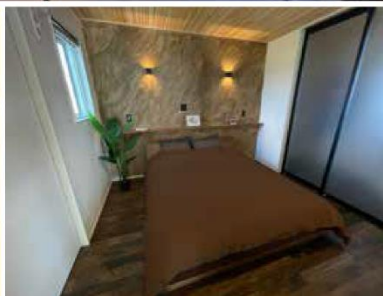

リゾートライクなプライベートテラスのある家 ハイグレード MODEL HOUSE

予約制 10:00-17:00

RSKバラ園北コンセプトハウス

自然素材 × イタリアンデザインで
ワンランク上の空間を実現

～リゾートライクなプライベートテラスのある暮らし～

モデルハウスの
詳細はこちら！

5つの体感ポイント

- 1 無垢フロアに漆喰壁、天然木の板張り天井など自然素材を贅沢に使用した、空気が美味しく、健康を守る室内環境
- 2 広々とした開放的な吹抜けを設け、どこにいても天日を感じられる家族が集う憩いのLDK
- 3 アウトドアリビングとしても使えるテラスはまるでリゾート空間。BBQやママ会、お家キャンプも楽しめます
- 4 コロナ対策もバッチリの玄関ホール手洗いスペースや回遊可能な家事ラク動線etc...
- 5 家族みんな共有で使える大容量のファミリークローゼットなど収納力&暮らしやすさを追求したプランニング