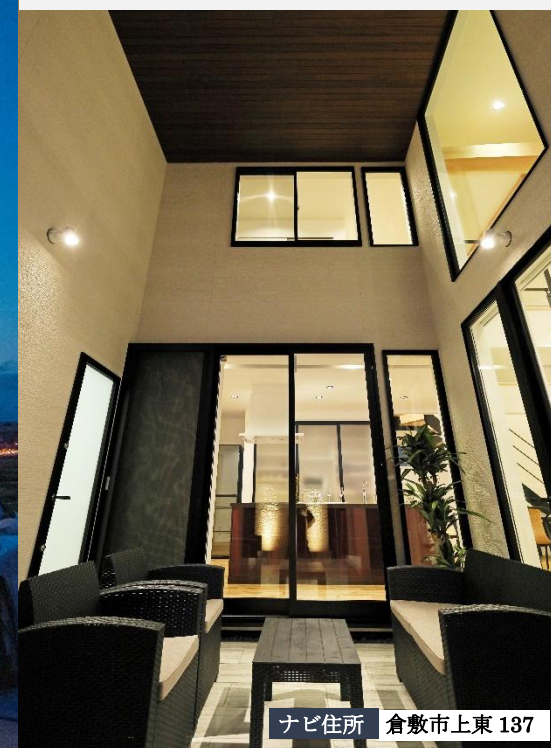

倉敷市上東
バラ園北
展示場

自然素材×イタリアン
デザインを融合させた
ホテルライクな空間

予約不要

常設展示場
10:00-17:00

詳細はコチラ

無垢フローに漆喰壁、天然木の板張り天井など
自然素材を贅沢に使用した空気が美味しく健康を守る
安らぎの空間を是非体感してください

バラ園北展示場

- 土地/391.92 m²(118.55 坪)
- 建物/152.18 m²(46.18 坪)
- 間取り/4LDK+3S+書斎

ナビ住所 倉敷市上東 137

倉敷市北畝
分譲
MODEL
HOUSE

予約制

- 土地/96.15 m²(29.08 坪)
- 建物/84.45 m²(25.54 坪)
- 間取り/3LDK+S

販売価格

2,788 万円

【概要】●構造/木造ガルバリウム鋼板
葺2階建●道路/南側約5m・東側4m●
学区/第四福田小・福田中●備考/P2
台可、家具・エアコン2台・全室LED照
明・カーテン、外構付、●引渡/即時●
完成/R6.6●取引態様/売主